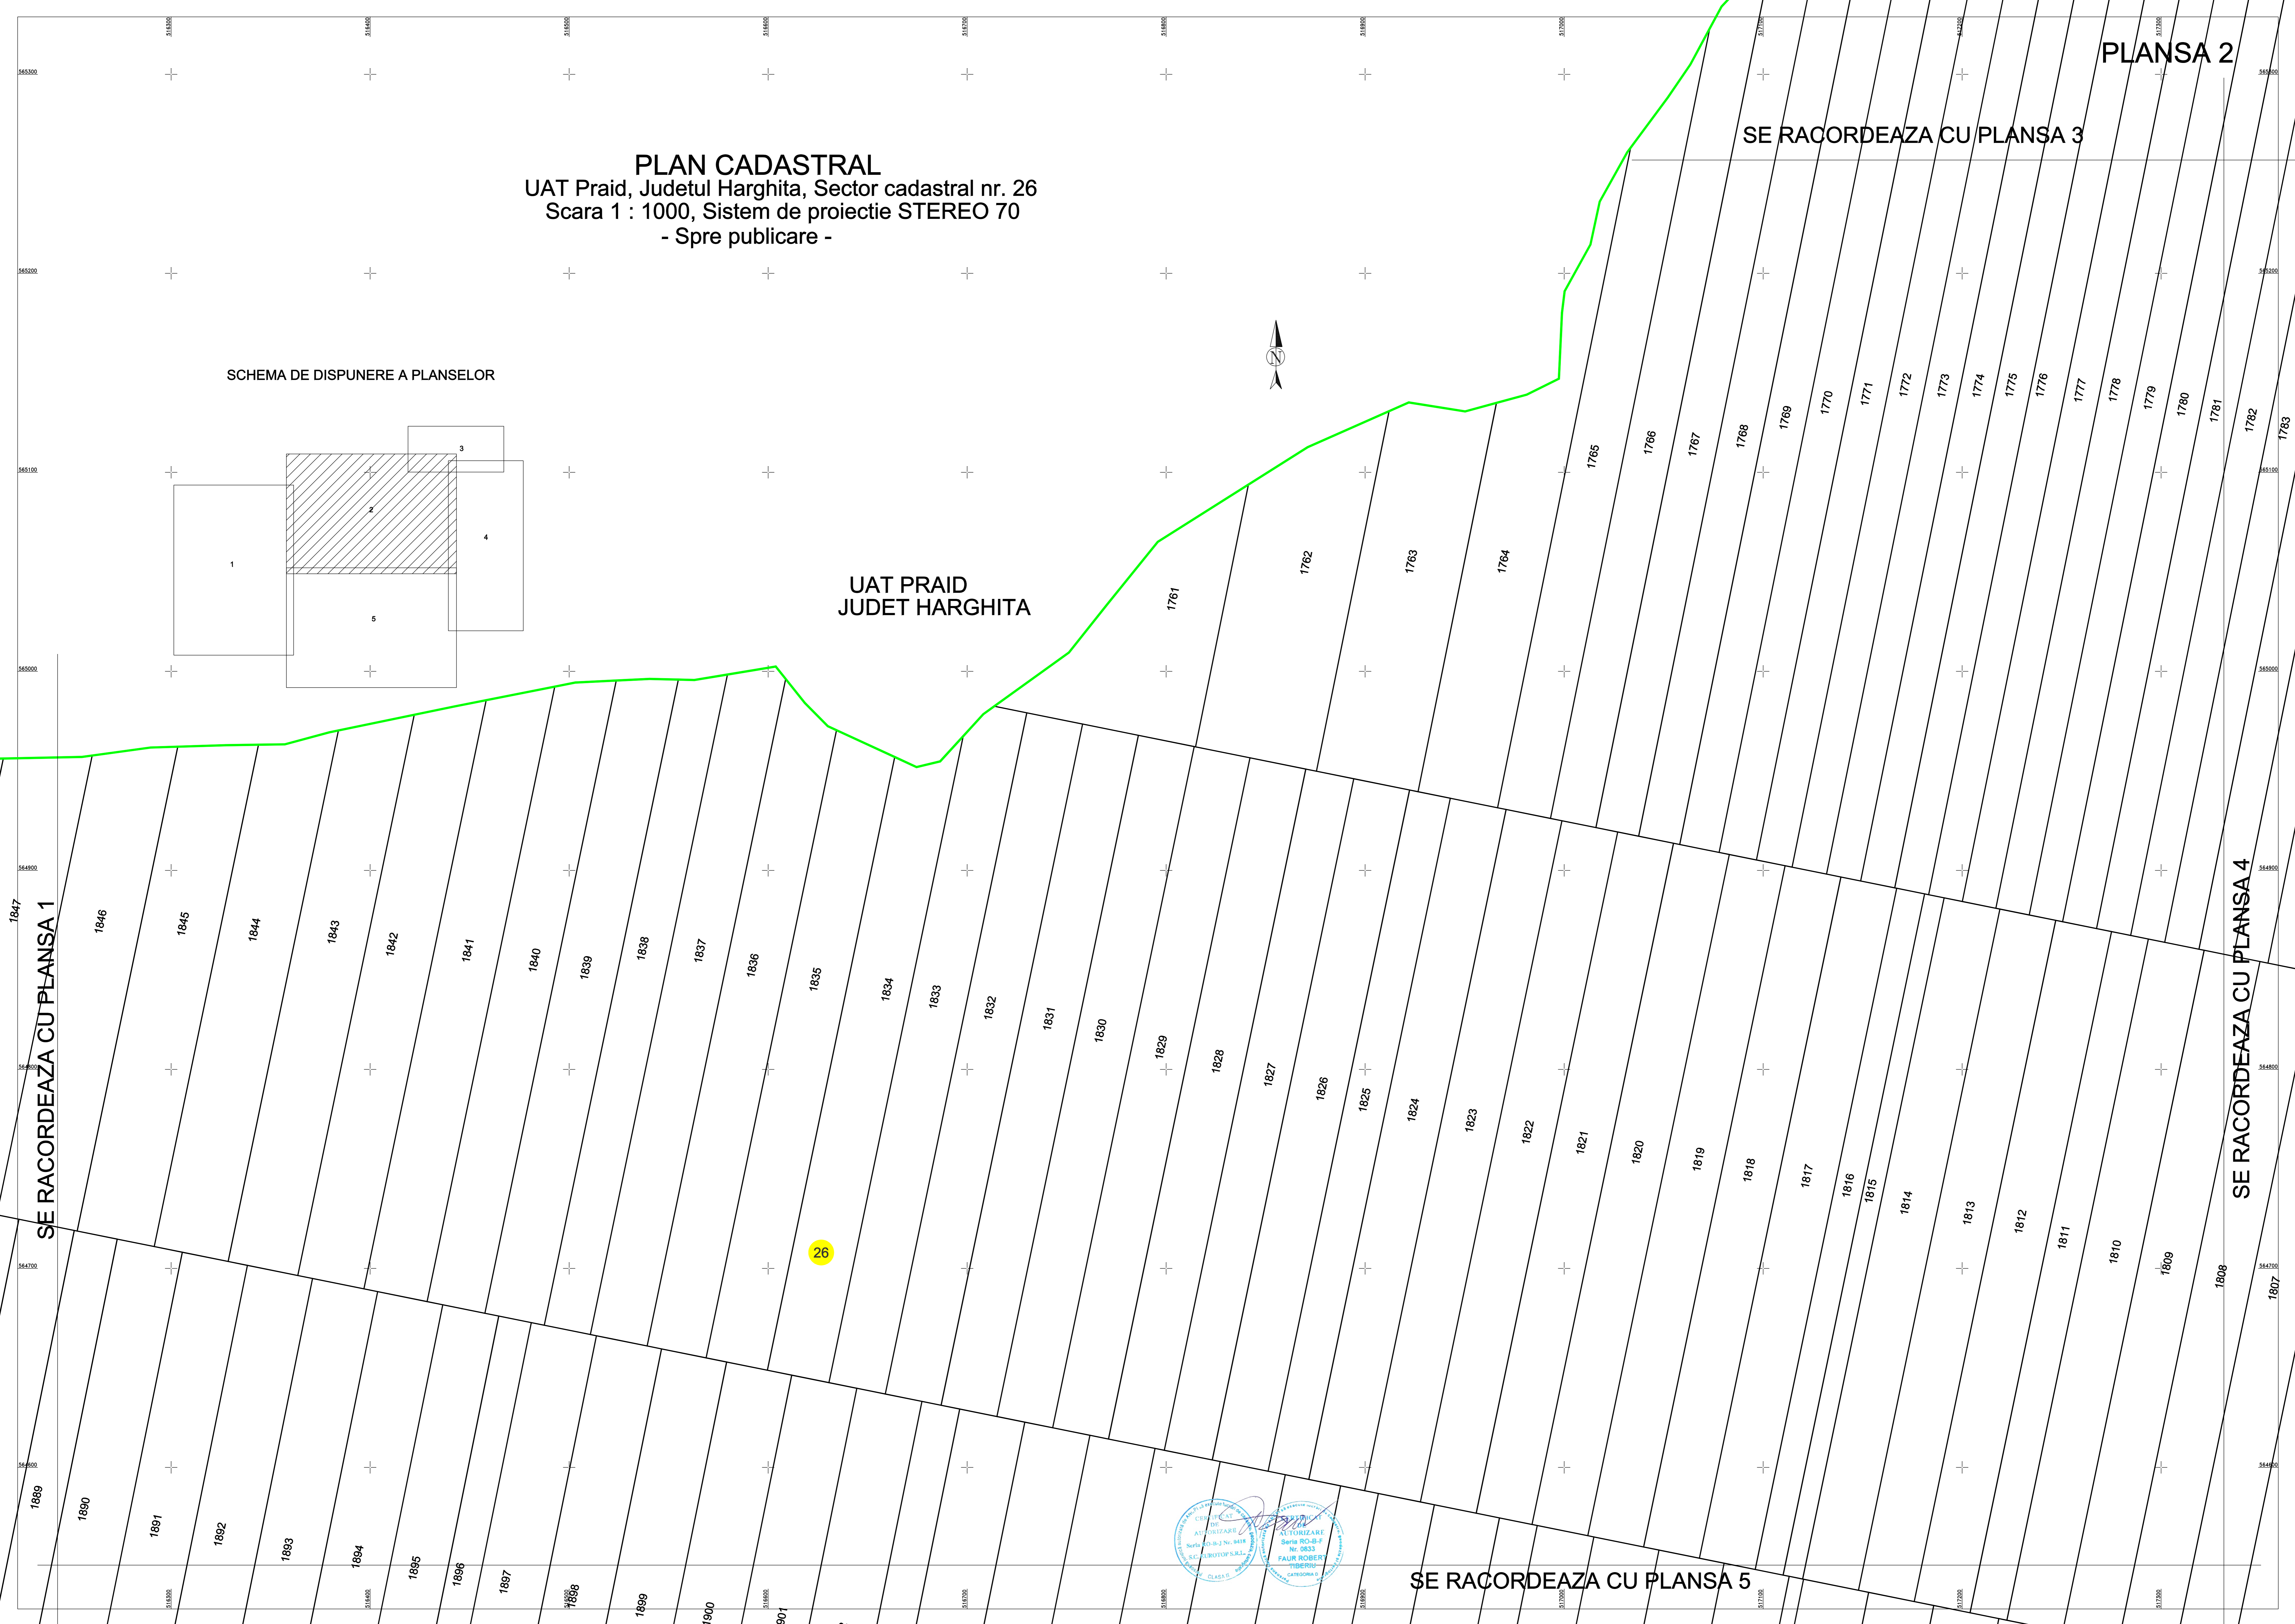

PLAN CADASTRAL
UAT Praid, Județul Harghita, Sector cadastral nr. 26
Scara 1 : 1000, Sistem de proiectie STEREO 70
- Spre publicare -

SE RACORDEAZA CU PLANSĂ 3

SCHEMA DE DISPUNERE A PLANSELOR

UAT PRAID
JUDEȚ HARGHITA

SE RACORDEAZA CU PLANSĂ 1

SE RACORDEAZA CU PLANSĂ 4

SE RACORDEAZA CU PLANSĂ 5