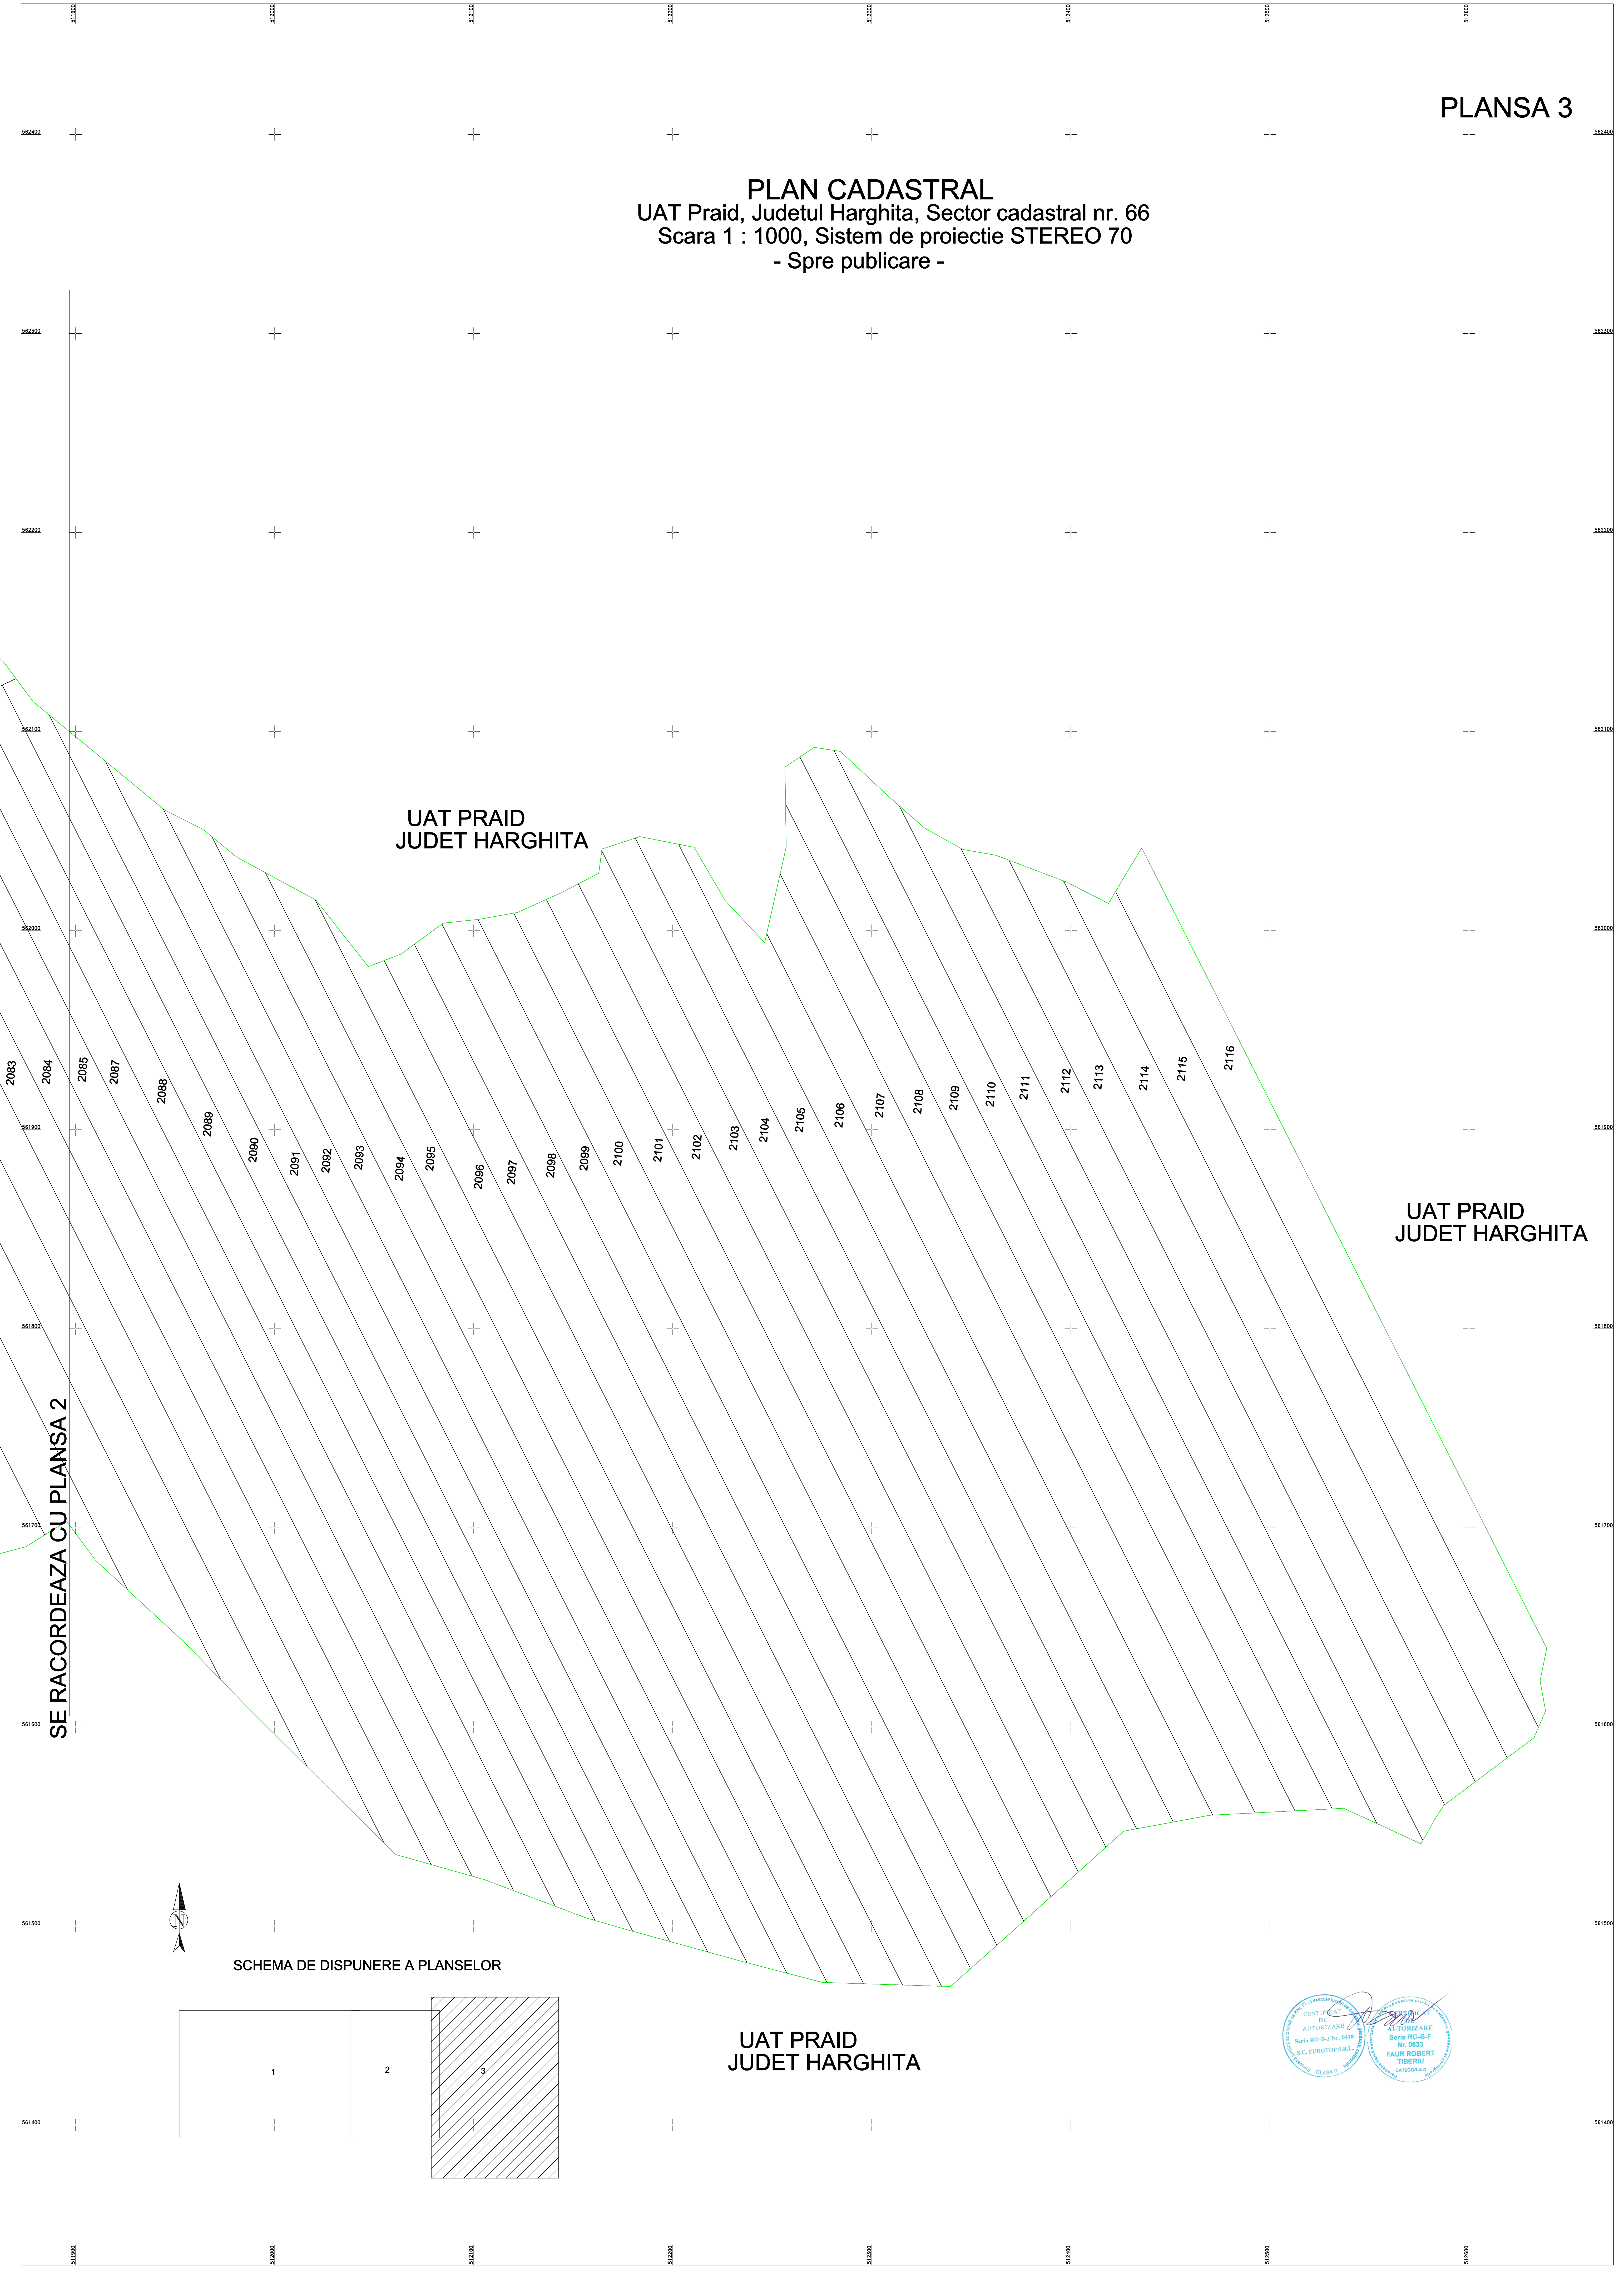

PLAN CADASTRAL
UAT Praid, Judetul Harghita, Sector cadastral nr. 66
Scara 1 : 1000, Sistem de proiectie STEREO 70
- Spre publicare -

UAT PRAID
JUDET HARGHITA

UAT PRAID
JUDET HARGHITA

SE RACORDEAZA CU PLANSA 2

SCHEMA DE DISPUNERE A PLANSELOR

UAT PRAID
JUDET HARGHITA